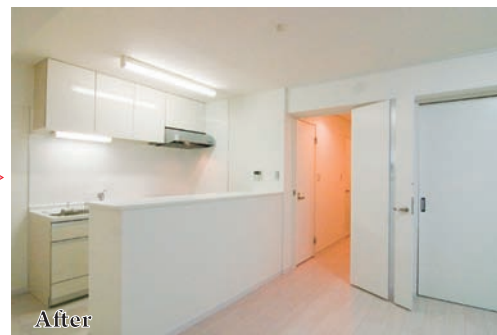

リフォーム（ Before ▶ After ）

スケルトンリフォーム:住戸内を全て解体撤去し、自由にリフォームするプランです。

Before

After

キッチンリフォーム:設備の交換だけでなく、使い勝手も重視してご提案致します。

Before

After

CGパース クライアント様がイメージしやすいよう、出来る限りビジュアル化に努めております。