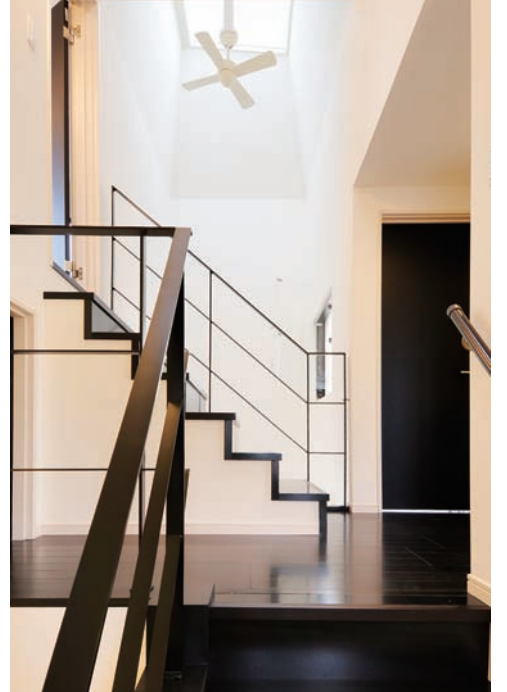

増築リフォーム完成内覧会

～アジアテイストの屋上付2階建を増築しました～

2014年1月19日(日) 9:00～17:00

所在地:川口市芝2丁目5番11号(JR蕨駅より徒歩11分)

新築&リフォーム相談会同時開催

具体的にご相談される場合は、土地の測量図・建物イメージ写真・他社図面見積等の資料をお持ち下さい。

※ 建築主のご厚意によりお借りしておりますのでご見学に際しましては、いくつかの注意事項を遵守願います。
※ 現地建物には駐車場がございません。お車でのご来場の際は、近隣の時間貸駐車場等をご利用くださいますようお願い申し上げます。